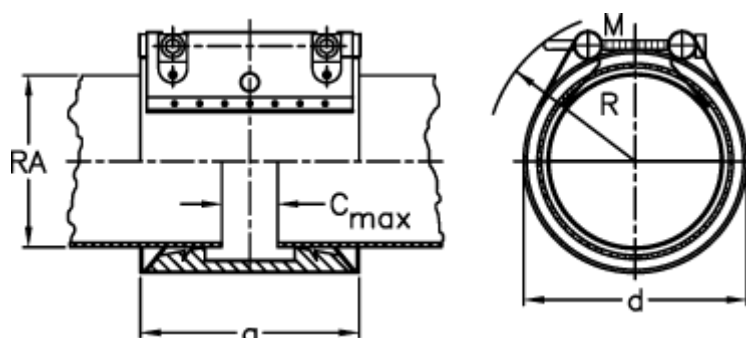

Varenummer: 025819360110
Beskrivelse: Norma Connect rørkobling
PLAST GRIP PGL W5 Ø=110,0 EPDM, 16 bar

Mål

a	= 98.0
C max med båndindlæg	= 25
d	= 130
M (Skrue)	= M10
Nominelt tryk (bar)	= 16
R	= 150
RA	= 110.0
RA min-RA max kunststof	= 109,0-111,0

Vægt pr stk. = 1.8